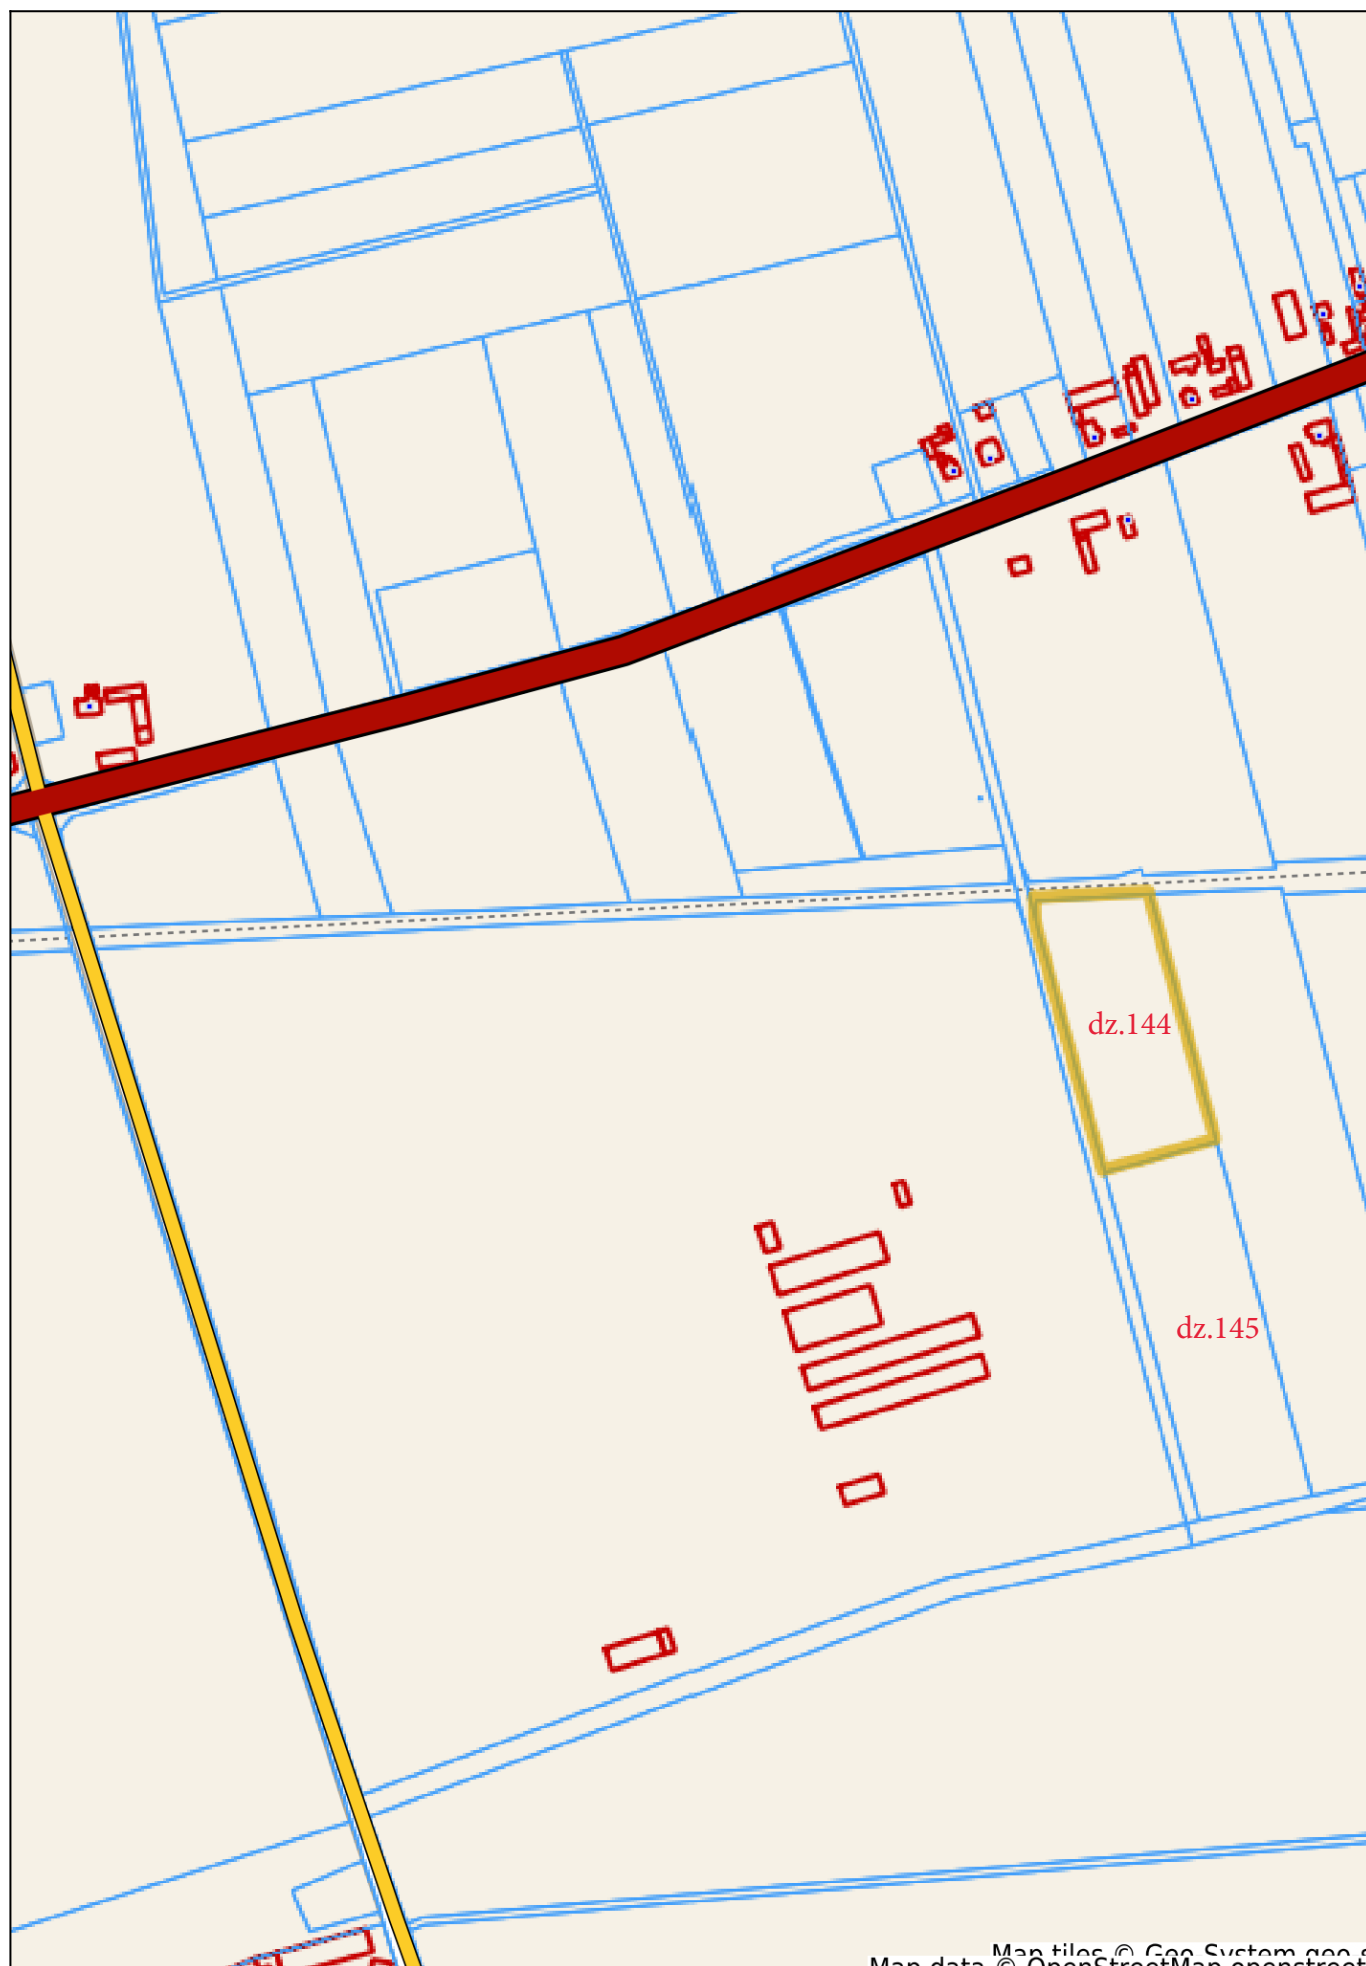

Krzemieniewo - System Informacji Przestrzennej -

skala 1 : 5000

Załącznik nr 3 do Uchwały
nr XI/81/2019 Rady Gminy
Krzemieniewo z dnia 21
października 2019r.

Map data © OpenStreetMap contributors