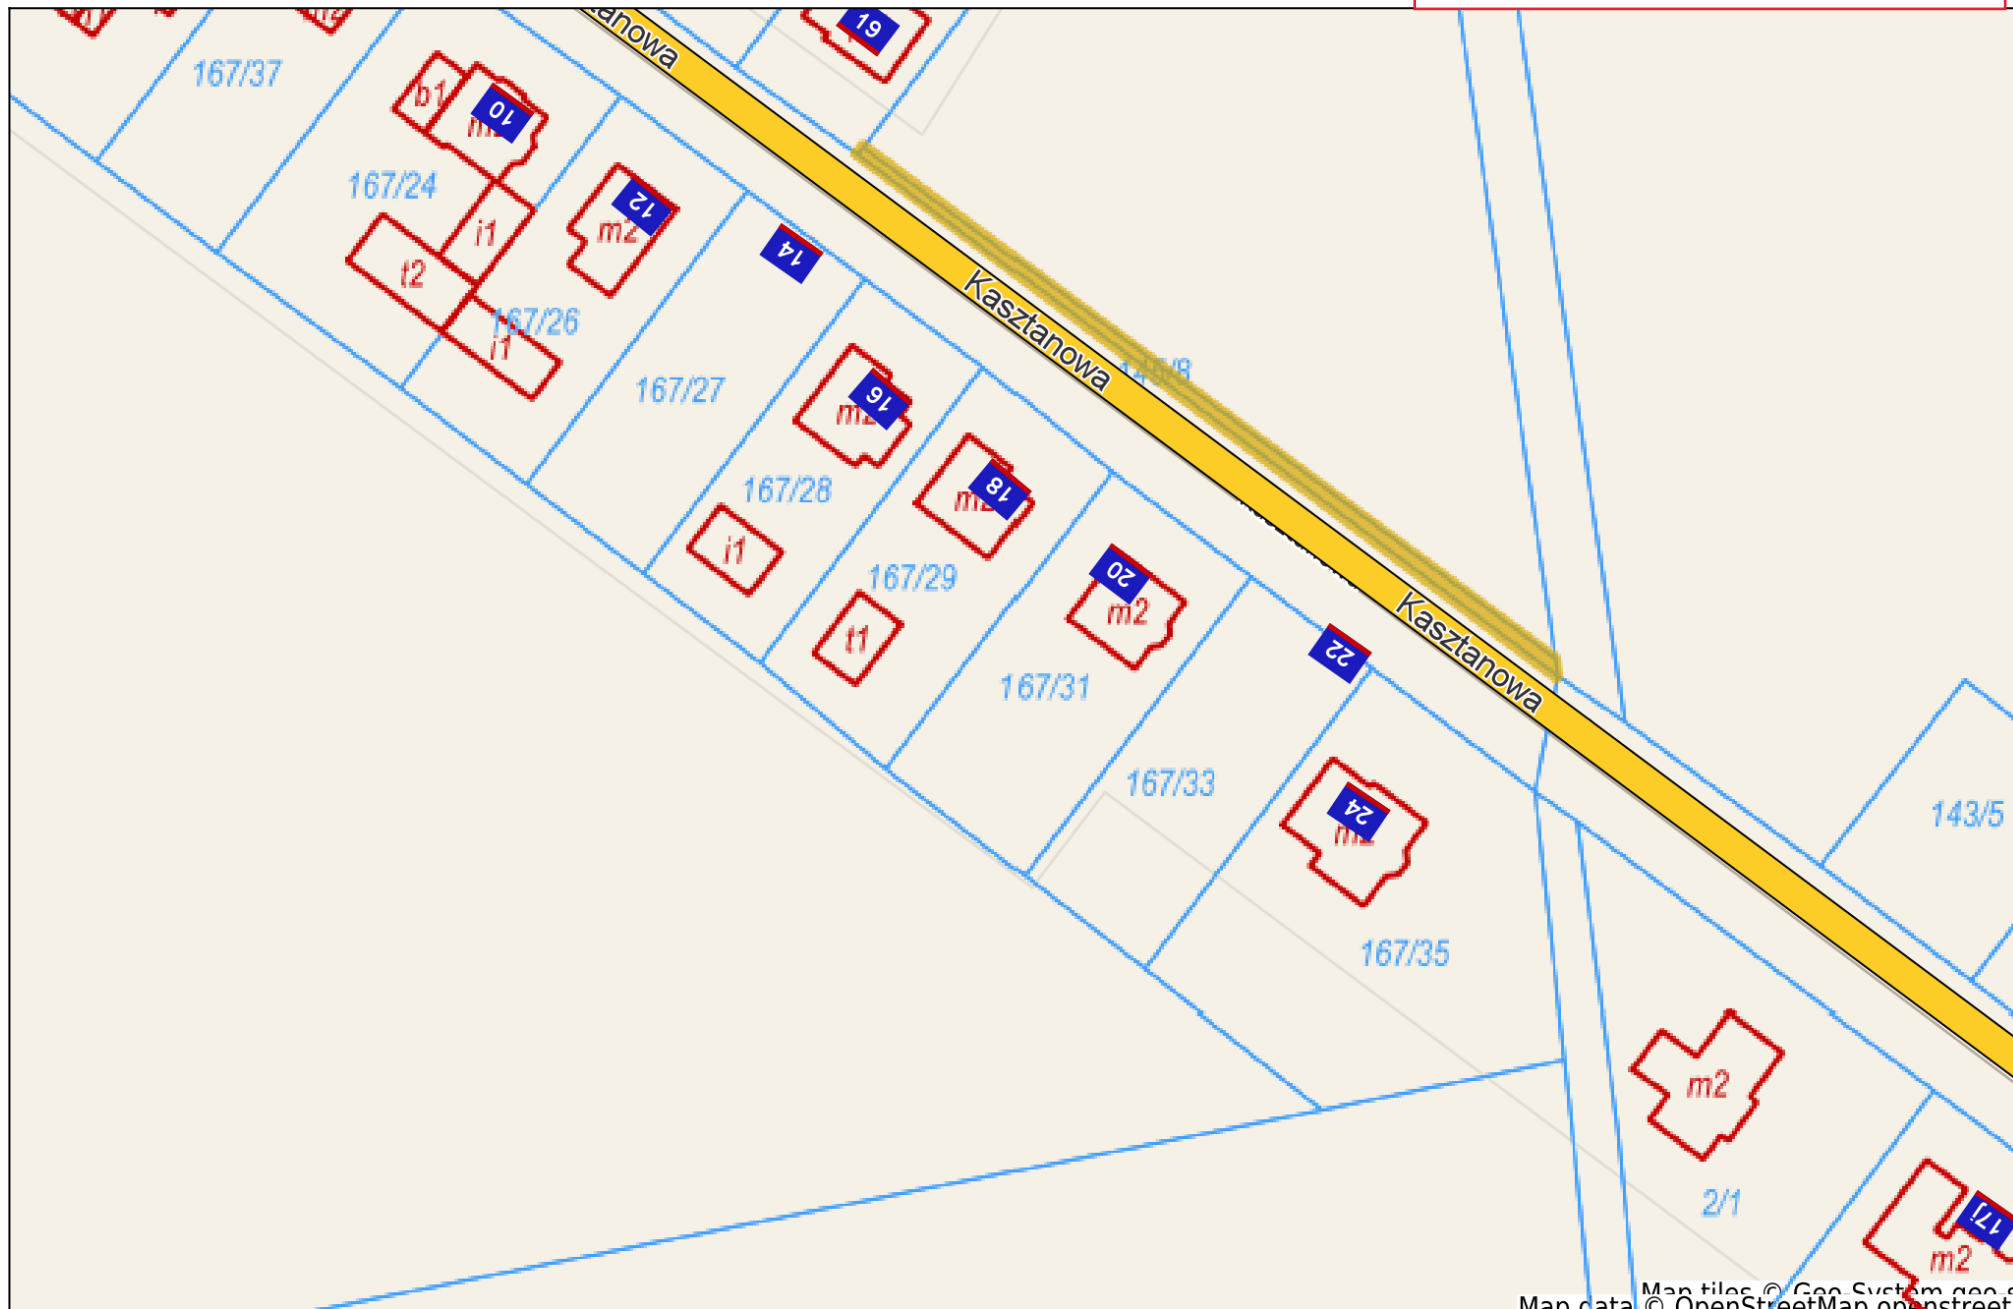

Krzemieniewo - System Informacji Przestrzennej -

skala 1 : 1000

Załącznik nr 1 do Uchwały Nr //2019
Rady Gminy Krzemieniewo
z dnia 16 grudnia 2019r.

Map data © OpenStreetMap contributors